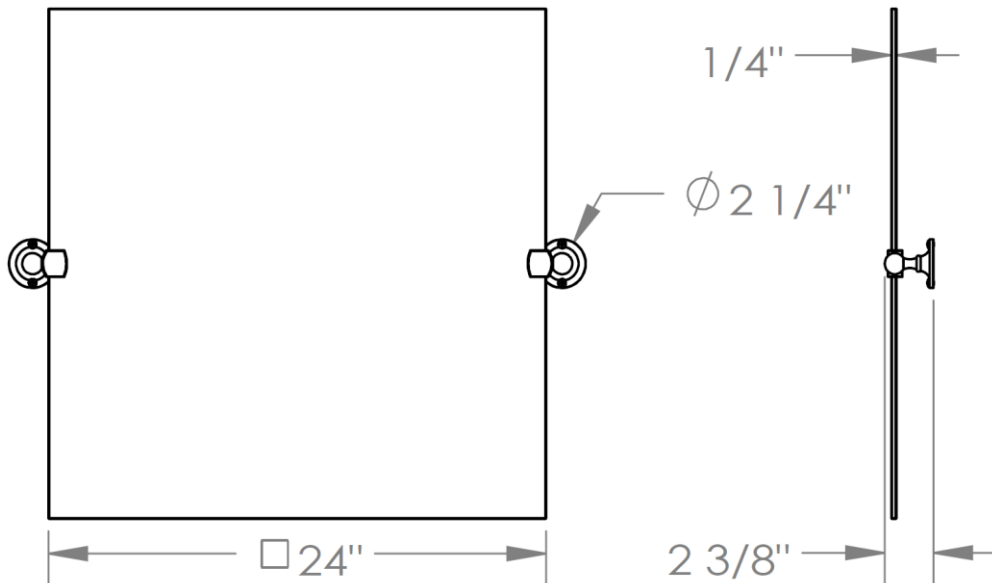

**321-0.9D**

24" Square Mirror - Swivel

**WATERMARK DESIGNS 3/13/2015**

350 Dewitt Ave Brooklyn NY 11207 USA T 718 257 2800 F 718 257 2144 info@watermark-designs.com